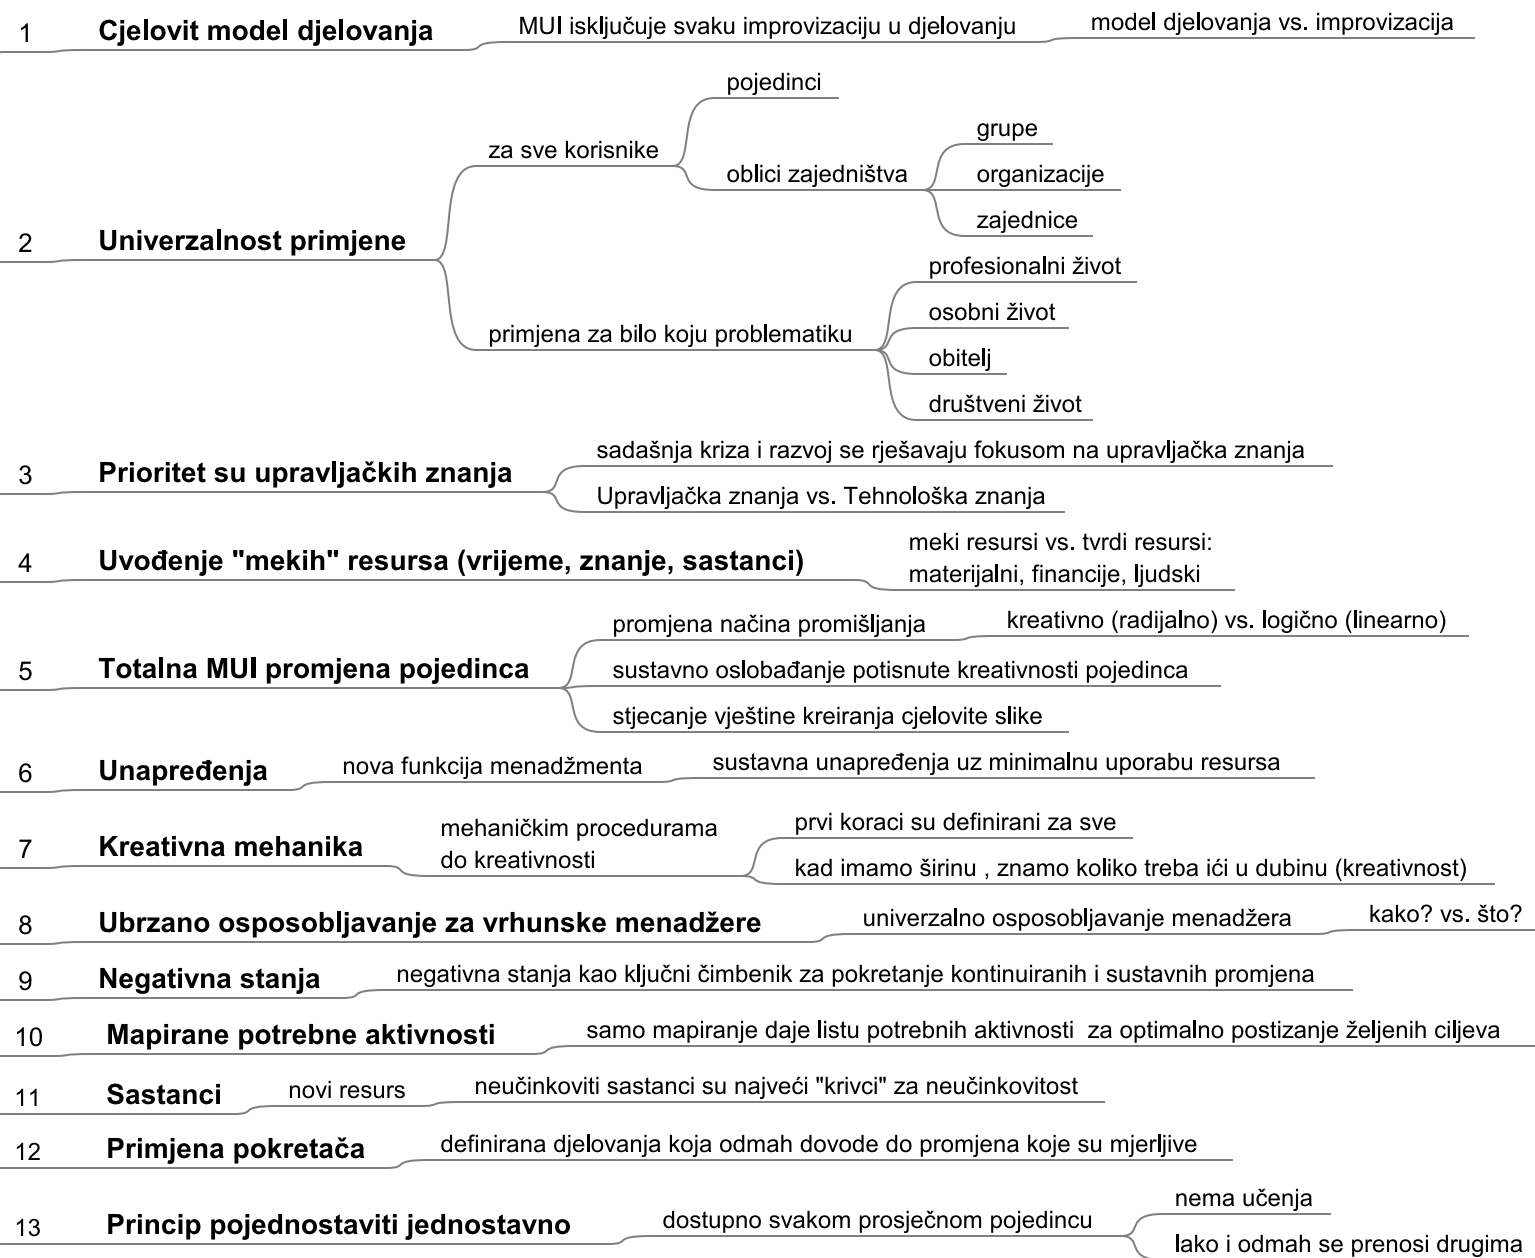

**13  
INOVATIVNIH  
ELEMENTA  
MODEL  
UNIVERZALNE  
IZVRSNOSTI  
MUI**

Autor: Milan Grković  
 Zadnja promjena: 08.07.2013. ponedjeljak  
 Verzija 5  
 Start: 14.12.2009.  
 Kontakt: 098 / 57 88 31, alfa@portalalfa.com  
 Web: www.portalalfa.com  
 PORTAL ALFA - Portal znanja  
 Model univerzalne izvrsnosti - MUI © 2007